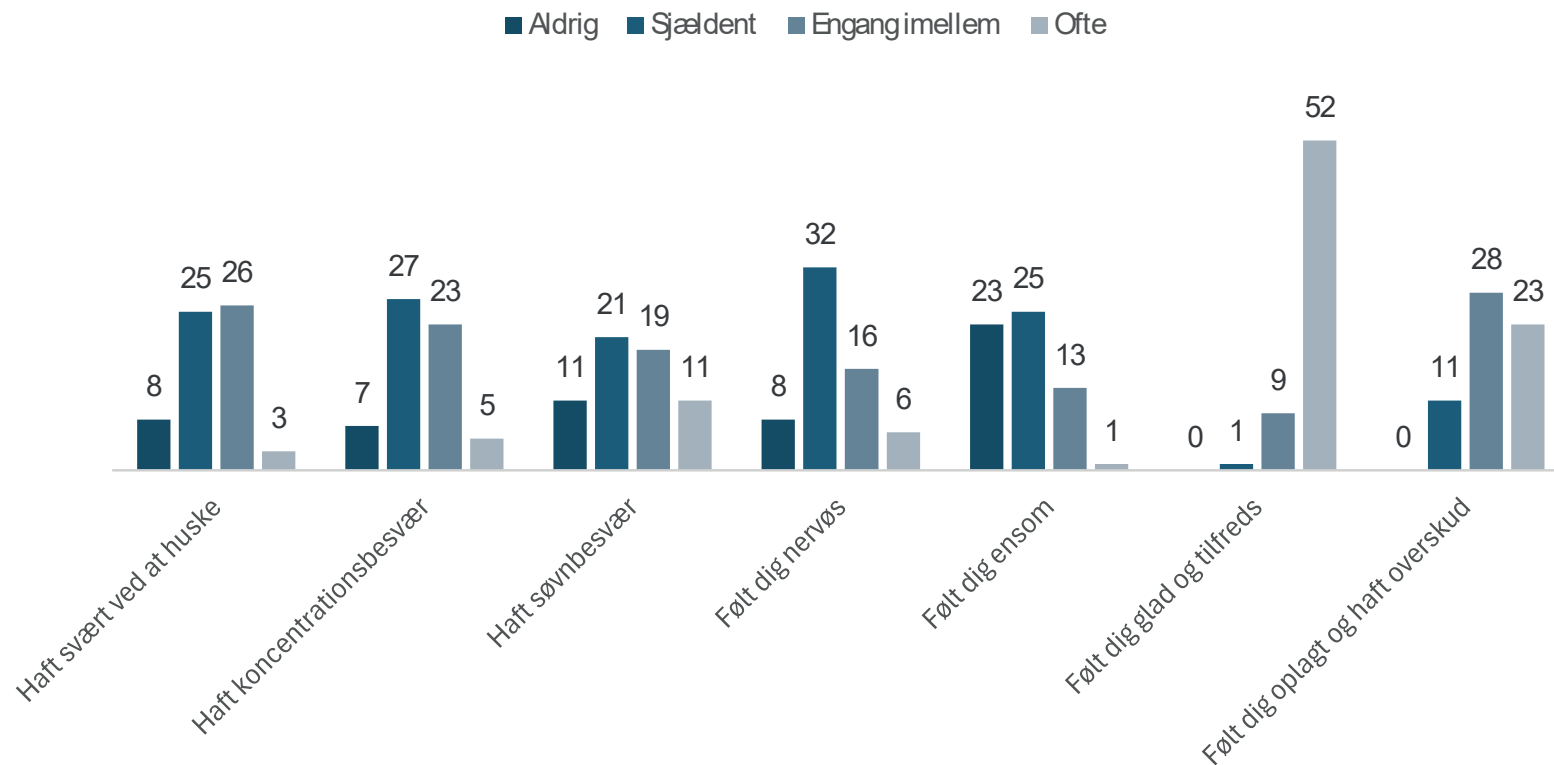

MULIGHEDEN FOR PERSONLIG SPARRING

BESVARELSER

61 ud af 61 deltagere

VURDERING

MULIGHEDEN FOR HJÆLP TIL TRIVSEL

BESVARELSER

61 ud af 61 deltagere

VURDERING

HAR DU INDEN FOR DE SIDSTE FIRE UGER...

BESVARELSER

61 ud af 61 deltagere

VURDERING

HVOR ENIG/UENIG ER DU?

BESVARELSER

61 ud af 61 deltagere

VURDERING