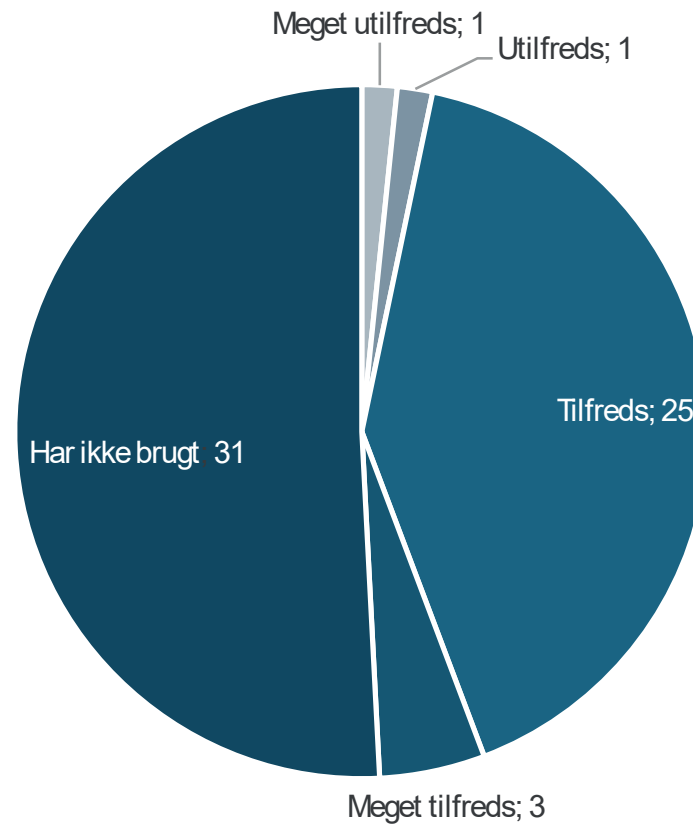

HVORDAN VURDERER DU DET FAGLIGE NIVEAU?

BESVARELSER

61 ud af 61 deltagere

VURDERING

HVORDAN VURDERER DU INFORMATIONSNIVEAUET?

BESVARELSER

61 ud af 61 deltagere

VURDERING

HVORDAN VURDERER DU STUDIEVEJLEDNINGEN?

BESVARELSER

61 ud af 61 deltagere

VURDERING

MULIGHEDEN FOR FAGLIG HJÆLP

BESVARELSER

61 ud af 61 deltagere

VURDERING