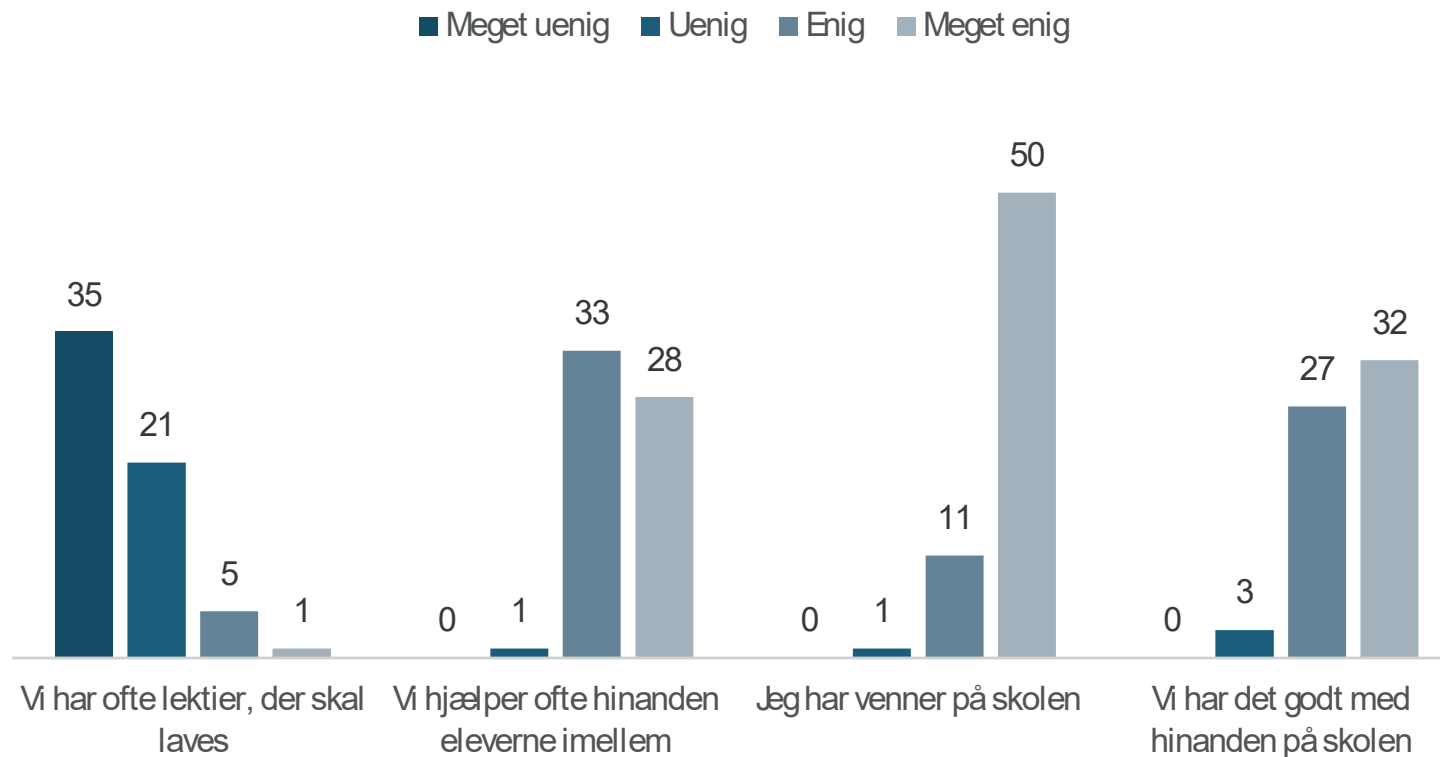

MULIGHEDEN FOR PERSONLIG SPARRING

BESVARELSER

61 ud af 61 deltagere

VURDERING

MULIGHEDEN FOR HJÆLP TIL TRIVSEL

BESVARELSER

61 ud af 61 deltagere

VURDERING

HAR DU INDEN FOR DE SIDSTE FIRE UGER...

BESVARELSER

61 ud af 61 deltagere

VURDERING

HVOR ENIG/UENIG ER DU?

BESVARELSER

61 ud af 61 deltagere

VURDERING