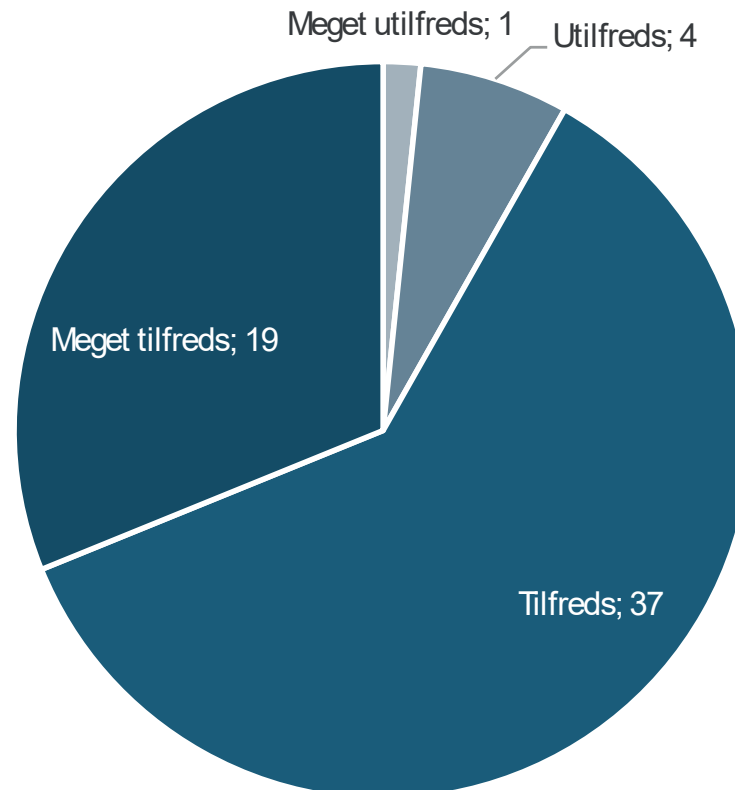

HVORDAN VURDERER DU STUDIEVEJLEDNINGEN?

BESVARELSER

61 ud af 61 deltagere

VURDERING

MULIGHEDEN FOR FAGLIG HJÆLP

BESVARELSER

61 ud af 61 deltagere

VURDERING

MULIGHEDEN FOR PERSONLIG SPARRING

BESVARELSER

61 ud af 61 deltagere

VURDERING

MULIGHEDEN FOR HJÆLP TIL TRIVSEL

BESVARELSER

61 ud af 61 deltagere

VURDERING

HAR DU INDEN FOR DE SIDSTE FIRE UGER...

BESVARELSER

61 ud af 61 deltagere

VURDERING

HVOR ENIG/UENIG ER DU?

BESVARELSER

61 ud af 61 deltagere

VURDERING