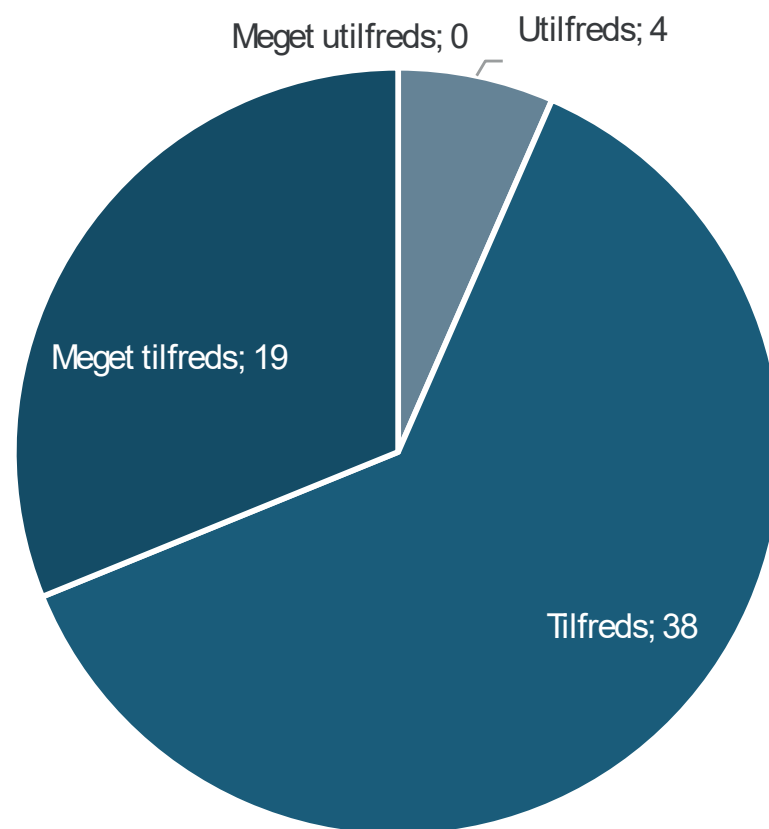

HVORDAN VURDERER DU DET FAGLIGE NIVEAU?

BESVARELSER

61 ud af 61 deltagere

VURDERING

HVORDAN VURDERER DU INFORMATIONSNIVEAUET?

BESVARELSER

61 ud af 61 deltagere

VURDERING

HVORDAN VURDERER DU STUDIEVEJLEDNINGEN?

BESVARELSER

61 ud af 61 deltagere

VURDERING

MULIGHEDEN FOR FAGLIG HJÆLP

BESVARELSER

61 ud af 61 deltagere

VURDERING

MULIGHEDEN FOR PERSONLIG SPARRING

BESVARELSER

61 ud af 61 deltagere

VURDERING

MULIGHEDEN FOR HJÆLP TIL TRIVSEL

BESVARELSER

61 ud af 61 deltagere

VURDERING

HAR DU INDEN FOR DE SIDSTE FIRE UGER...

BESVARELSER

61 ud af 61 deltagere

VURDERING

HVOR ENIG/UENIG ER DU?

BESVARELSER

61 ud af 61 deltagere

VURDERING