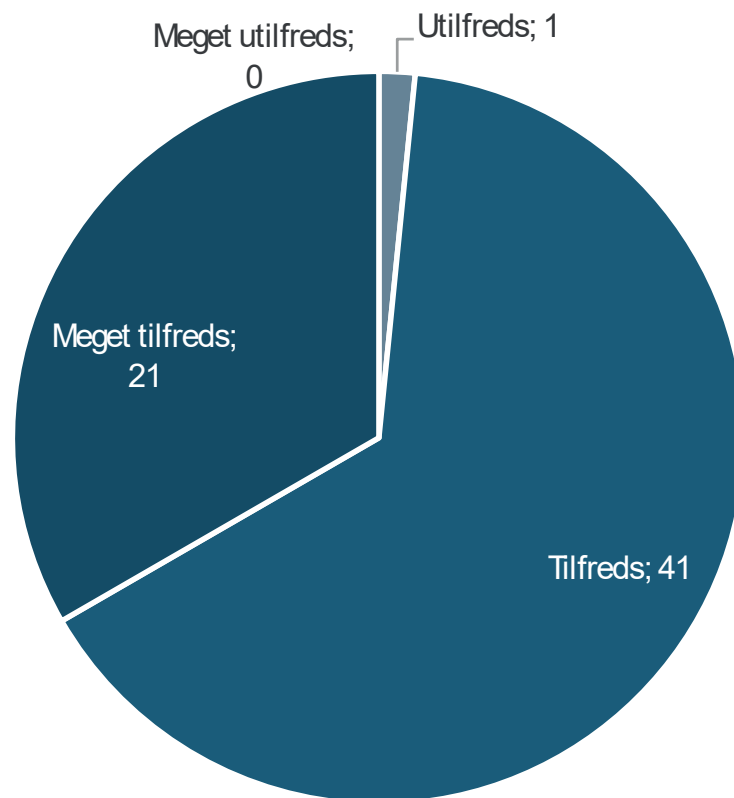

TANKER OM AT ARBEJDE MED IDRÆT

BESVARELSER

61 ud af 61 deltagere

VURDERING

HVORDAN VURDERER DU LÆRERNE?

BESVARELSER

61 ud af 61 deltagere

VURDERING

HVORDAN VURDERER DU DET FAGLIGE NIVEAU?

BESVARELSER

61 ud af 61 deltagere

VURDERING

HVORDAN VURDERER DU INFORMATIONSNIVEAUET?

BESVARELSER

61 ud af 61 deltagere

VURDERING