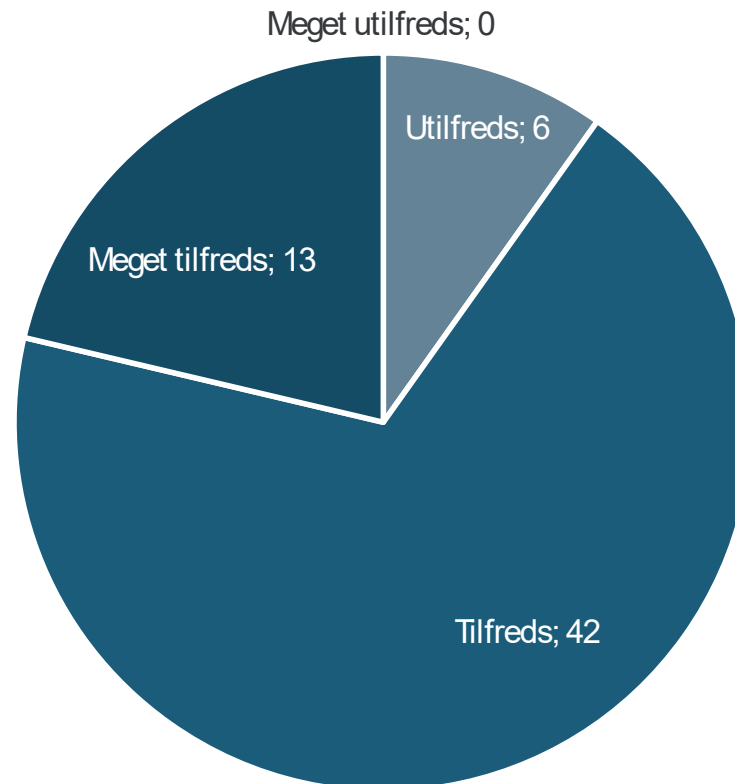

HVORDAN VURDERER DU DET FAGLIGE NIVEAU?

BESVARELSER

61 ud af 61 deltagere

VURDERING

HVORDAN VURDERER DU INFORMATIONSNIVEAUET?

BESVARELSER

61 ud af 61 deltagere

VURDERING

HVORDAN VURDERER DU STUDIEVEJLEDNINGEN?

BESVARELSER

61 ud af 61 deltagere

VURDERING

MULIGHEDEN FOR FAGLIG HJÆLP

BESVARELSER

61 ud af 61 deltagere

VURDERING