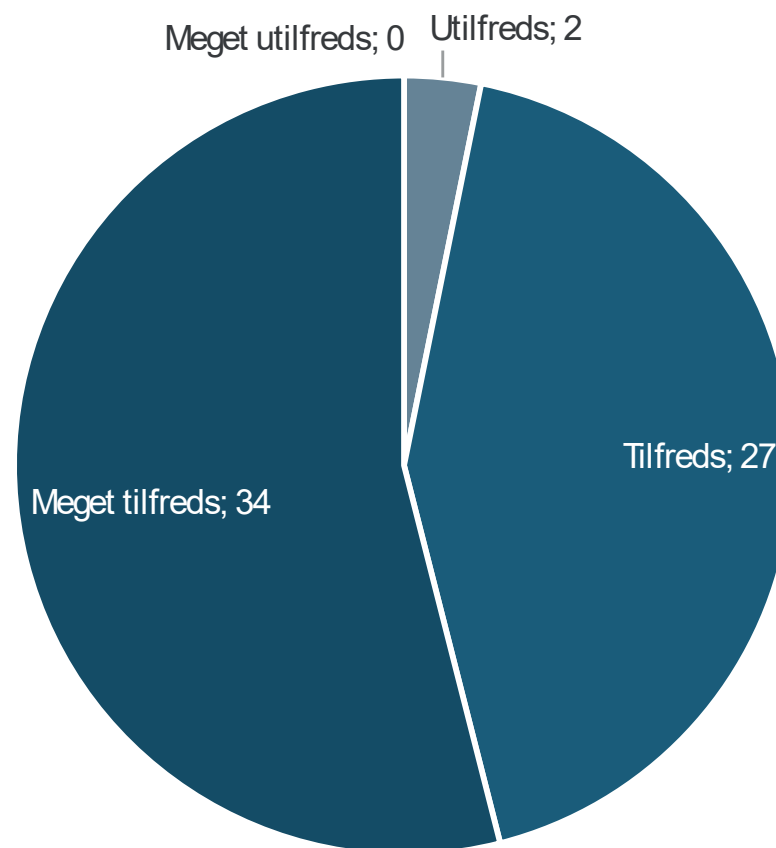

HVORDAN VURDERER DU DET FAGLIGE NIVEAU?

BESVARELSER

61 ud af 61 deltagere

VURDERING

HVORDAN VURDERER DU INFORMATIONSNIVEAUET?

BESVARELSER

61 ud af 61 deltagere

VURDERING

HVORDAN VURDERER DU STUDIEVEJLEDNINGEN?

BESVARELSER

61 ud af 61 deltagere

VURDERING

MULIGHEDEN FOR FAGLIG HJÆLP

BESVARELSER

61 ud af 61 deltagere

VURDERING

MULIGHEDEN FOR PERSONLIG SPARRING

BESVARELSER

61 ud af 61 deltagere

VURDERING

MULIGHEDEN FOR HJÆLP TIL TRIVSEL

BESVARELSER

61 ud af 61 deltagere

VURDERING

HAR DU INDEN FOR DE SIDSTE FIRE UGER...

BESVARELSER

61 ud af 61 deltagere

VURDERING

HVOR ENIG/UENIG ER DU?

BESVARELSER

61 ud af 61 deltagere

VURDERING