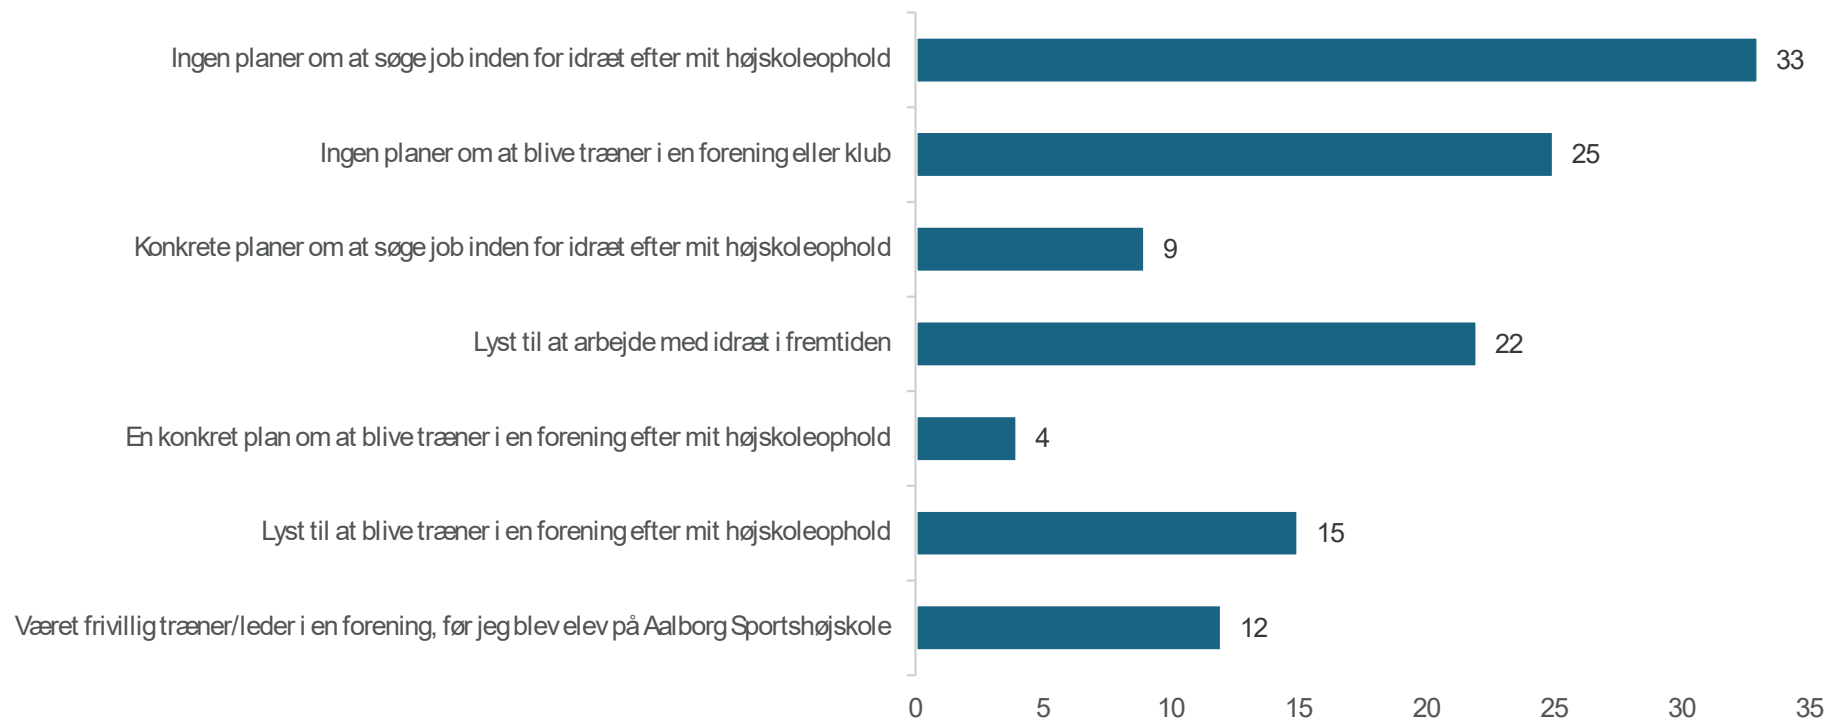

TANKER OM AT ARBEJDE MED IDRÆT

BESVARELSER

61 ud af 61 deltagere

VURDERING