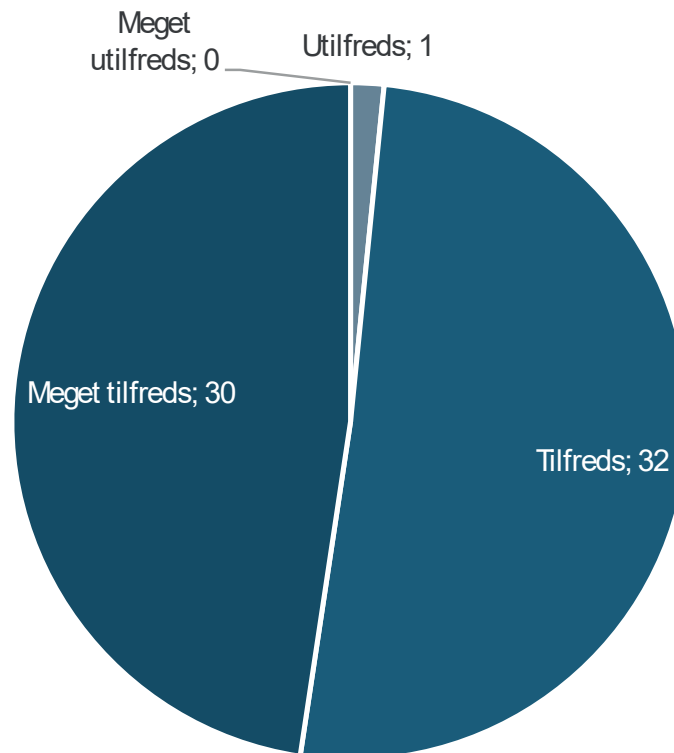

TANKER OM AT ARBEJDE MED IDRÆT

BESVARELSER

61 ud af 61 deltagere

VURDERING

HVORDAN VURDERER DU LÆRERNE?

BESVARELSER

61 ud af 61 deltagere

VURDERING

HVORDAN VURDERER DU DET FAGLIGE NIVEAU?

BESVARELSER

61 ud af 61 deltagere

VURDERING

HVORDAN VURDERER DU INFORMATIONSNIVEAUET?

BESVARELSER

61 ud af 61 deltagere

VURDERING